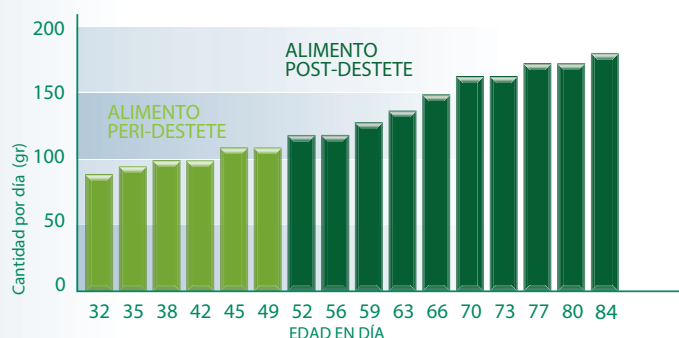

HylaMax

1
numero

N°1 en Crecimiento
N°1 en Viabilidad
N°1 en Indice de consumo

El equilibrio ideal entre fecundidad y viabilidad

HylaMax

1
numero

“HylaMax” es especialmente seleccionado por su fecundidad y crecimiento. Es el macho ideal para obtener gazapos con un peso óptimo a la venta. Además su descendencia tiene un peso ideal al destete y le permitirá **maximizar el peso de canal vendida al matadero así como el margen bruto por Inseminación Artificial.**

Nº1 en Crecimiento

CURVA DE DE CRECIMIENTO DEL CONEJO TERMINAL HYLA

+27g a 70 días con 1 día menos al matadero

Nº1 en Índice de consumo

UN PLAN DE RACIONAMIENTO SIMPLIFICADO POR UNA MEJOR EFICACIA

-0,13 en IC por animal crecido

Nº1 en Viabilidad

Más gazapos vendidos por IA

+2,7% de viabilidad en el nido

+2,2% de viabilidad en engorde

El semen de HylaMax está disponible en nuestro centro de inseminación y distribuidores autorizados

Rendimiento

57% a 59%

Peso individual /gazapo destetado

995g a 1090g

Peso a 70 días

2505g a 2635g