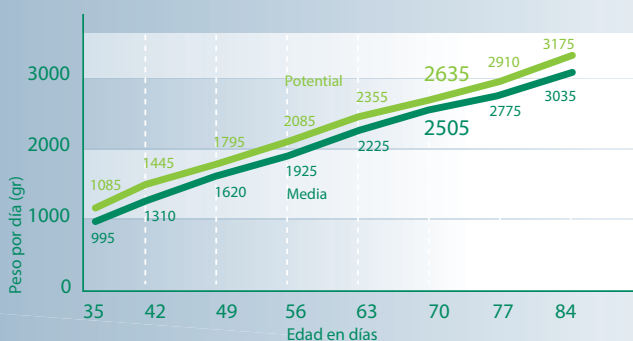

HylaMax

1
numero

N°1 en Crecimiento
N°1 en Viabilidad
N°1 en Indice de consumo

El equilibrio ideal entre fecundidad y viabilidad

HylaMax

1
numero

“HylaMax” es especialmente seleccionado por su fecundidad y crecimiento. Es el macho ideal para obtener gazapos con un peso óptimo a la venta. Además su descendencia tiene un peso ideal al destete y le permitirá **maximizar el peso de canal vendida al matadero así como el margen bruto por Inseminación Artificial.**

Nº1 en Crecimiento

CURVA DE DE CRECIMIENTO DEL CONEJO TERMINAL HYLA

+27g a 70 días con 1 día menos al matadero

Nº1 en Índice de consumo

UN PLAN DE RACIONAMIENTO SIMPLIFICADO POR UNA MEJOR EFICACIA

-0,13 en IC por animal crecido

Nº1 en Viabilidad

Más gazapos vendidos por IA

+2,7% de viabilidad en el nido

+2,2% de viabilidad en engorde

El semen de HylaMax está disponible en nuestro centro de inseminación y distribuidores autorizados

Rendimiento

57% a 59%

Peso individual /gazapo destetado

995g a 1090g

Peso a 70 días

2505g a 2635g